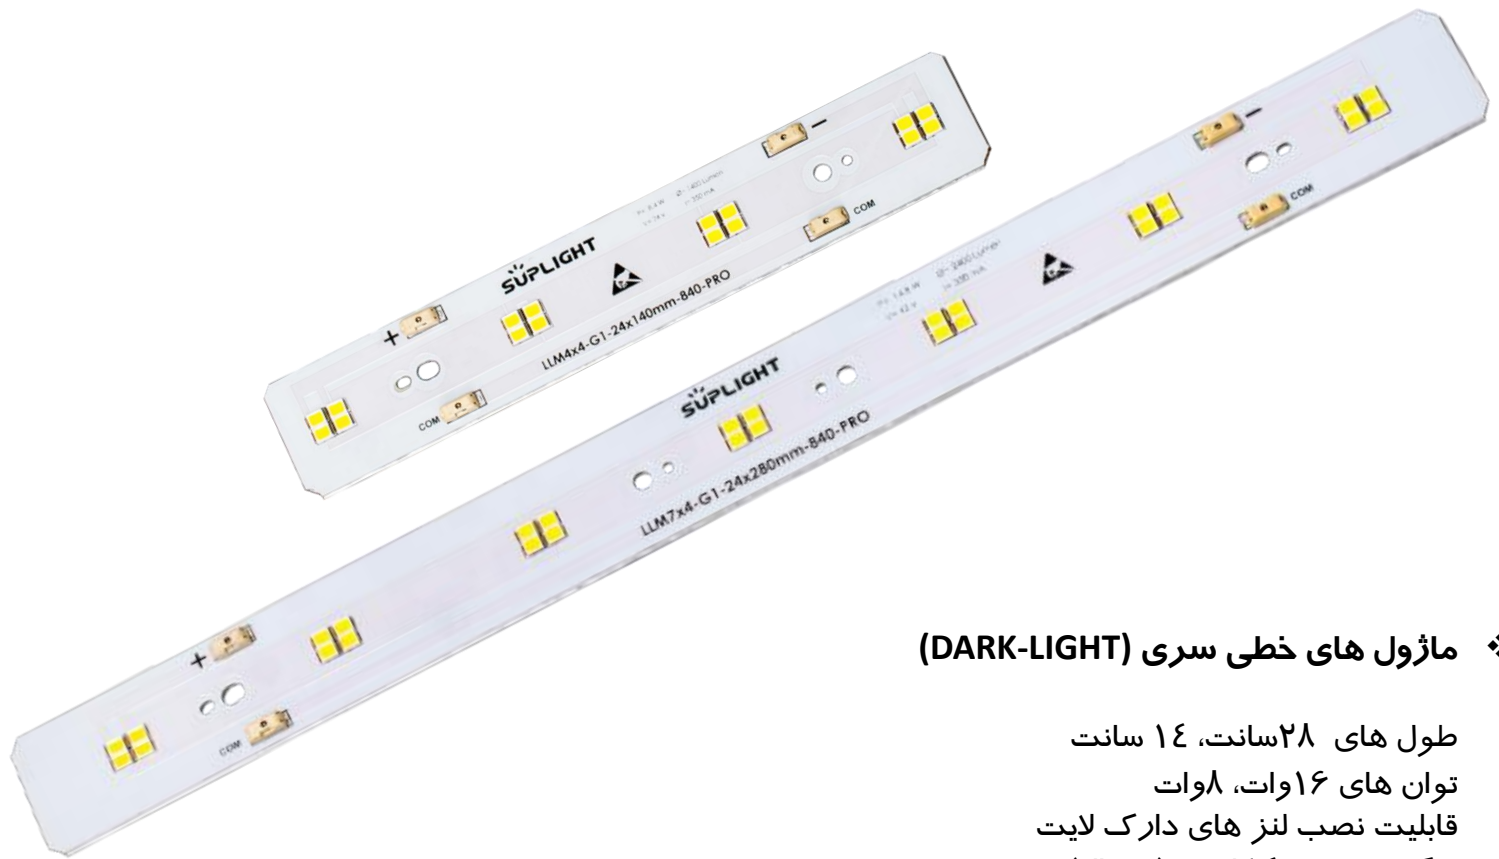

قیمت (تومان)	شرح	نام
۱۴۸,۰۰۰	طول ۵۶ سانتی متر-توان ۱۲ وات- شار نوری ۲۰۰۰ لومن- جریان مصرفی ۳۵۰ میلی آمپر-رنگ نور ۳۰۰۰ کلوین (آفتابی)	LLM36-G1-24x560mm-830-PRO
۱۴۸,۰۰۰	طول ۵۶ سانتی متر-توان ۱۲ وات- شار نوری ۲۰۰۰ لومن- جریان مصرفی ۳۵۰ میلی آمپر-رنگ نور ۴۰۰۰ کلوین (نچرال)	LLM36-G1-24x560mm-840-PRO
۷۷,۰۰۰	طول ۲۸ سانتی متر-توان ۶ وات- شار نوری ۱۰۰۰ لومن- جریان مصرفی ۳۵۰ میلی آمپر-رنگ نور ۳۰۰۰ کلوین (آفتابی)	LLM18-G1-24x280mm-830-PRO
۷۷,۰۰۰	طول ۲۸ سانتی متر-توان ۶ وات- شار نوری ۱۰۰۰ لومن- جریان مصرفی ۳۵۰ میلی آمپر-رنگ نور ۴۰۰۰ کلوین (نچرال)	LLM18-G1-24x280mm-840-PRO
۳۹,۰۰۰	طول ۱۴ سانتی متر-توان ۳ وات- شار نوری ۵۰۰ لومن- جریان مصرفی ۳۵۰ میلی آمپر-رنگ نور ۳۰۰۰ کلوین (آفتابی)	LLM9-G1-24x140mm-830-PRO
۳۹,۰۰۰	طول ۱۴ سانتی متر-توان ۳ وات- شار نوری ۵۰۰ لومن- جریان مصرفی ۳۵۰ میلی آمپر-رنگ نور ۴۰۰۰ کلوین (نچرال)	LLM9-G1-24x140mm-840-PRO

❖ ماژول های خطی سری (HIGH-LUMEN)

- طول های ۵۶ سانت، ۲۸ سانت، ۱۴ سانت
- توان های ۱۶ وات، ۸ وات، ۴ وات
- رنگ نور ۳۰۰۰ کلوین (آفتابی) و ۴۰۰۰ کلوین (نچرال)
- استفاده از چیپ های سامسونگ
- کانکتور های قفل شو برای راحتی در نصب
- طول عمر ۵۰۰۰۰ ساعت
- ۵ سال گارانتی

❖ ماژول های خطی سری (DARK-LIGHT)

- طول های ۲۸ سانت، ۱۴ سانت
- توان های ۱۶ وات، ۸ وات
- قابلیت نصب لنز های دارک لایت
- رنگ نور ۴۰۰۰ کلوین (نچرال)
- استفاده از چیپ های سامسونگ
- کانکتور های قفل شو برای راحتی در نصب
- طول عمر ۵۰۰۰۰ ساعت
- ۵ سال گارانتی

قیمت (تومان)

شرح

نام

۶۶,۰۰۰

طول ۵۰ سانتی متر-توان ۶ وات- شار نوری ۸۸۰ لومن- جریان مصرفی ۳۵۰ میلی آمپر-رنگ نور ۴۰۰۰ کلوین (نچرال)

LLM40-G1-12x500mm-840-PRO

❖ ماژول LED سری (OLM)

- مناسب برای انواع چراغ های خیابانی، پروژکتور و چراغ های محوطه
- توان ۳۴ وات
- قابلیت نصب لنز های ۵x۵
- رنگ نور ۴۰۰۰ کلوین (نچرال)
- استفاده از چیپ های سامسونگ
- کانکتور های قفل شو برای راحتی در نصب
- طول عمر ۵۰۰۰۰ ساعت
- ۵ سال گارانتی