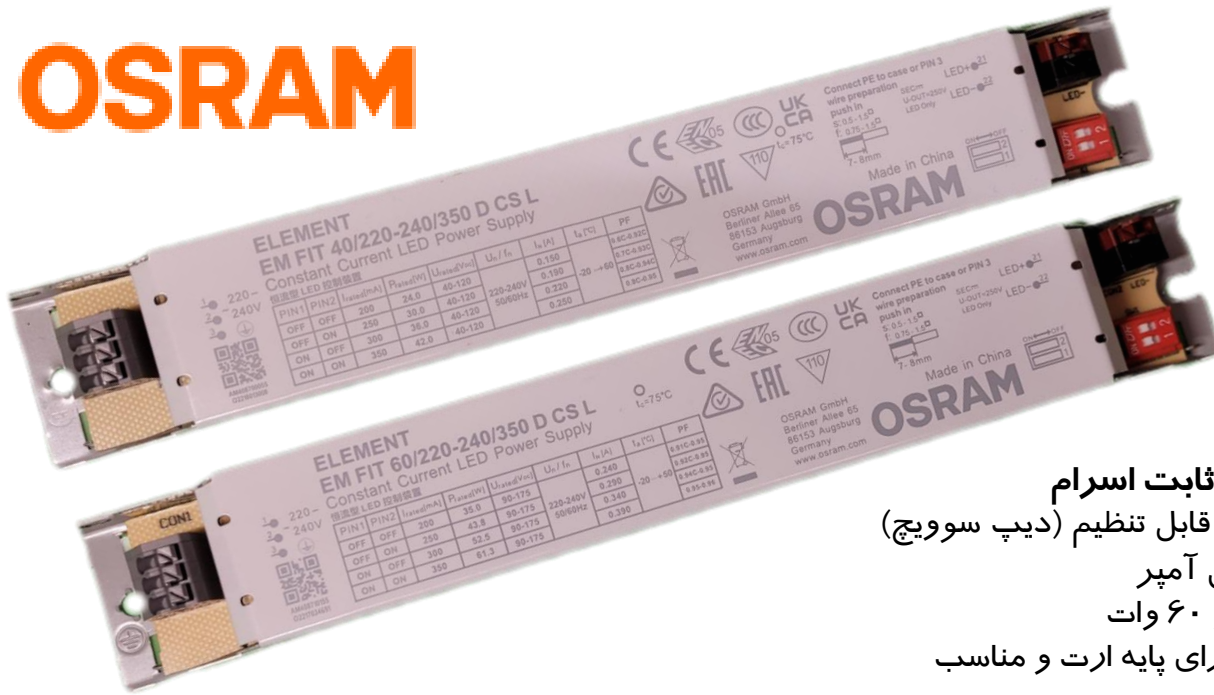

OSRAM

- ❖ درایور های جریان ثابت اسرام
- جریان ثابت خروجی قابل تنظیم (دیپ سوئیچ)
- بین ۲۰۰ تا ۳۵۰ میلی آمپر
- در ۲ مدل ۴۰ وات و ۶۰ وات
- بدنه فلزی باریک دارای پایه ارت و مناسب برای چراغ های خطی
- بدون فلیکر
- طول عمر ۵۰۰۰۰ ساعت
- ۳ سال گارانتی

قیمت (تومان)

شرح

نام

۴۴۸,۰۰۰

درایور ۴۰ وات-جریان ثابت خروجی ۲۰۰ تا ۳۵۰ میلی آمپر-ولتاژ خروجی ۴۰ تا ۱۲۰ ولت-پاورفکتور بالای ۰.۹۵-بدون فلیکر- طول ۲۱سانت عرض ۳ سانت-۳ سال گارانتی

EM FIT 40/220-240/350 D CS L

۴۶۸,۰۰۰

درایور ۶۰ وات-جریان ثابت خروجی ۲۰۰ تا ۳۵۰ میلی آمپر-ولتاژ خروجی ۹۰ تا ۱۷۵ ولت-پاورفکتور بالای ۰.۹۵-بدون فلیکر- طول ۲۱سانت عرض ۳ سانت-۵ سال گارانتی

EM FIT 60/220-240/350 D CS L

درایور خطی
اسرام