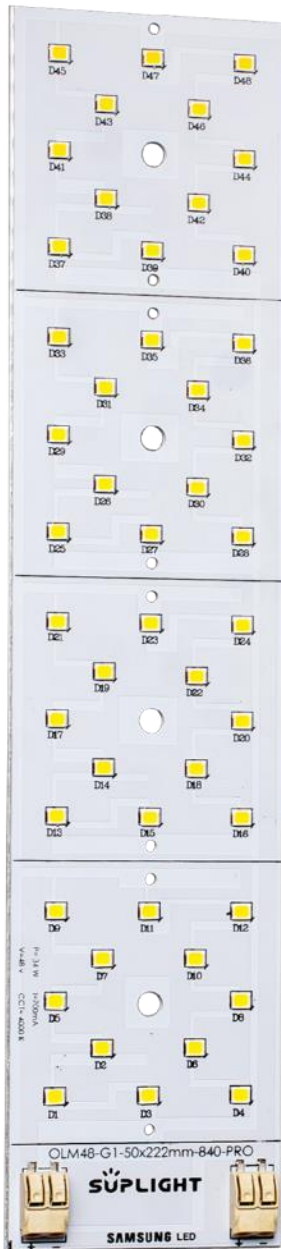

❖ ماژول LED سری (OLM)

- مناسب برای انواع چراغ های خیابانی، پروژکتور و چراغ های محوطه
- توان ۳۴ وات
- قابلیت نصب لنز های ۵x۵
- رنگ نور ۴۰۰۰ کلوین (نچرال)
- استفاده از چیپ های سامسونگ
- کانکتور های قفل شو برای راحتی در نصب
- طول عمر ۵۰۰۰۰ ساعت
- ۵ سال گارانتی

قیمت (تومان)

شرح

نام

۱۶۹,۰۰۰

طول ۲۲ سانتی متر-توان ۳۴ وات- شار نوری ۵۴۰۰ لومن- جریان مصرفی ۷۰۰ میلی آمپر-رنگ نور ۴۰۰۰ کلوین (نچرال)

OLM48-G1-50x222mm-840-PRO