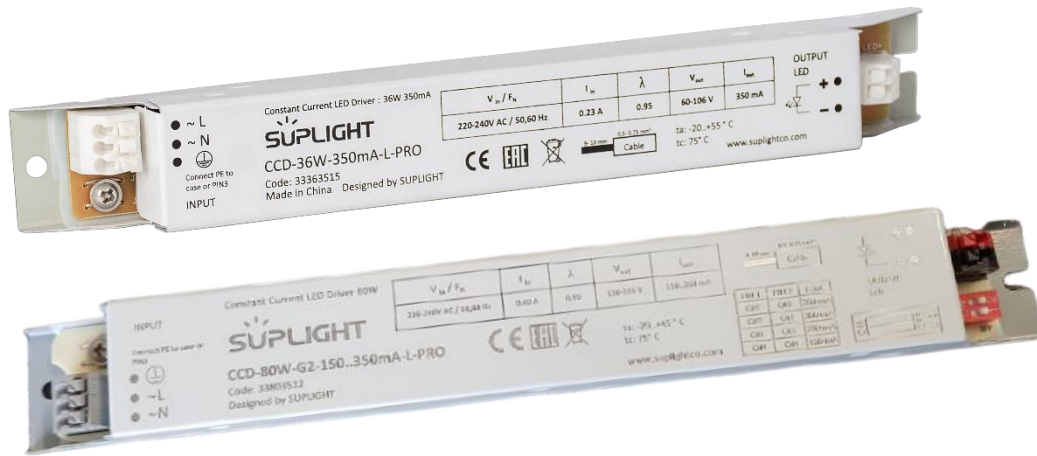

قیمت (تومان)

شرح

نام

۶۶,۰۰۰

طول ۵۰ سانتی متر-توان ۶ وات- شار نوری ۸۸۰ لومن- جریان مصرفی ۳۵۰ میلی آمپر-رنگ نور ۴۰۰۰ کلوین (نچرال)

LLM40-G1-12x500mm-840-PRO

❖ ماژول LED سری (OLM)

- مناسب برای انواع چراغ های خیابانی، پروژکتور و چراغ های محوطه
- توان ۳۴ وات
- قابلیت نصب لنز های ۵x۵
- رنگ نور ۴۰۰۰ کلوین (نچرال)
- استفاده از چیپ های سامسونگ
- کانکتور های قفل شو برای راحتی در نصب
- طول عمر ۵۰۰۰۰ ساعت
- ۵ سال گارانتی

قیمت (تومان)

شرح

نام

۱۶۹,۰۰۰

طول ۲۲ سانتی متر-توان ۳۴ وات- شار نوری ۵۴۰۰ لومن- جریان مصرفی ۷۰۰ میلی آمپر-رنگ نور ۴۰۰۰ کلوین (نچرال)

OLM48-G1-50x222mm-840-PRO

- ❖ **دراپور های جریان ثابت**
- جریان ثابت خروجی 350 mA
- در ۲ مدل ۳۶ وات و ۸۰ وات
- بدنه فلزی باریک دارای پایه ارت و مناسب برای چراغ های خطی
- بدون فلیکر
- طول عمر ۵۰۰۰۰ ساعت
- ۵ سال گارانتی